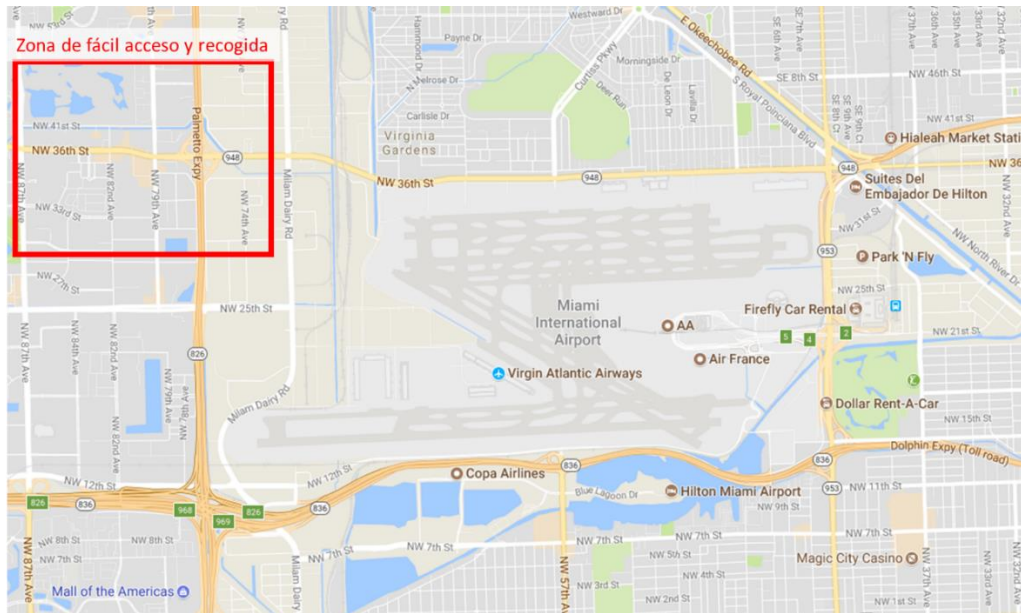

Visita Técnica Gerencial para Operación Integral de Carreteras Inteligentes

Miami, Florida, EEUU
Noviembre 16 – 17, 2017

Hoteles de fácil acceso y recogida

Localización general recomendada

Noroccidental del Aeropuerto Internacional de Miami

Hoteles localizados en la ruta de recogida

Trump National Doral Miami

4 estrellas
4400 N.W. 87th Ave
Doral, FL, 33178
Estados Unidos

Marriott's Villas at Doral

3 estrellas
4101 NW 87th Avenue
Doral, FL, 33178
Estados Unidos

Holiday Inn Express Doral

2.5 estrellas
8436 NW 36th Street
Doral, FL, 33166
Estados Unidos

Hyatt Place Miami Airport West/Doral

3 estrellas
3655 Nw 82nd Ave
Doral, FL, 33166
Estados Unidos

La Quinta Inn Miami Airport North